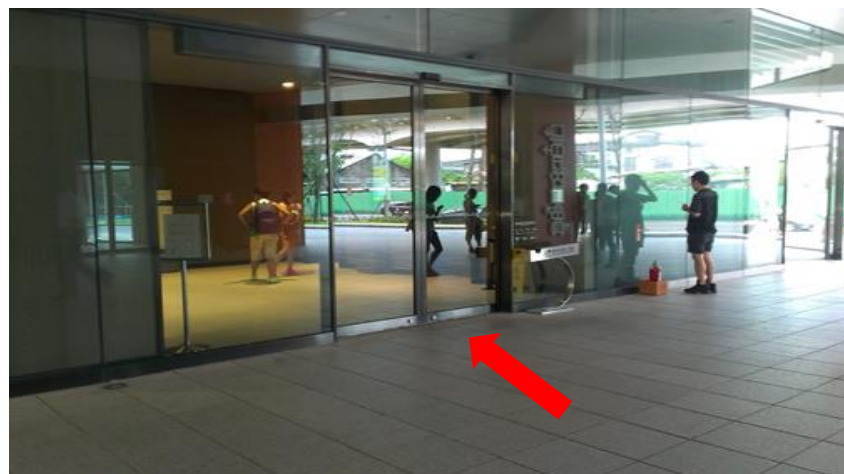

表演廳 進場動線與須知

週邊環境及出入口介紹：表演廳位於誠品松菸店B2樓東側

誠品表演廳地址：台北市信義區菸廠路88號B2 • 02-66365888

誠品松菸店「東側電梯」位置 (非營業時間請搭乘東側電梯進入)

誠品松菸店營業時間：11:00-22:00

★誠品表演廳 觀眾開車進出路線 (一般觀眾停車請至B4及B5停車場)

1) 臺北文創大樓位於菸廠路停車場入口

2) 至B4-B5樓層停放

3) 搭乘「東側電梯」至B2樓層。
(至B2後沿「大心」櫃位左轉，直行到底即為誠品表演廳「performance hall」)

★誠品表演廳 觀眾步行進出路線 (捷運市政府站1號出口・步行約10分鐘)

1) 由臺北文創大樓穿廊進入誠品松菸店(側門)

2) 搭乘「東側電梯」至B2樓層 (本大樓無B1)

3) 至B2樓後，沿著「大心」櫃位左轉

4) 直行到底即為誠品表演廳「performance hall」 (illy咖啡店旁)

誠品表演廳 貼心小提醒：

- 1) 非於商場營業時間內進場(商場營業時間：11:00-22:00)，請統一搭乘「東側電梯」至B2樓層。
- 2) 表演廳內無手機收訊(台哥大3G以上除外)，廳內全面禁止飲食飲水。
- 3) 汽車請至B4或B5汽車層停放；機車請至B3樓層停放。
汽車平日\$40/小時、假日\$60/小時；機車平、假日\$20/次
- 4) 如有輪椅席位需求請事先來電02-66365888#8819、8827告知。
- 5) 園區內全面禁菸。