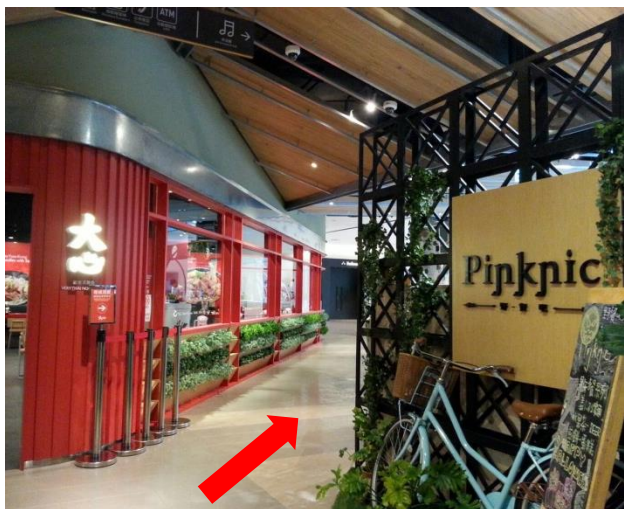

表演廳 進場動線與須知

週邊環境及出入口介紹：表演廳位於誠品松菸店B2樓東側

誠品表演廳地址：台北市信義區菸廠路88號B2 • 02-66365888

誠品松菸店「東側電梯」位置 (非營業時間請搭乘東側電梯進入)

誠品松菸店營業時間：11:00-22:00

★誠品表演廳 觀眾開車進出路線 (一般觀眾停車請至B4及B5停車場)

1) 臺北文創大樓位於菸廠路停車場入口

2) 至B4-B5樓層停放

3) 搭乘「東側電梯」至B2樓層。
(至B2後沿「大心」櫃位左轉，直行到底即為誠品表演廳「performance hall」)

★誠品表演廳 觀眾步行進出路線 (捷運市政府站1號出口・步行約10分鐘)

1) 由臺北文創大樓穿廊進入誠品松菸店(側門)

2) 搭乘「東側電梯」至B2樓層 (本大樓無B1)

3) 至B2樓後，沿著「大心」櫃位左轉

4) 直行到底即為誠品表演廳「performance hall」 (illy咖啡店旁)

誠品表演廳 貼心小提醒：

- 1) 非於商場營業時間內進場(商場營業時間：11:00-22:00)，請統一搭乘「東側電梯」至B2樓層。
- 2) 表演廳內無手機收訊(台哥大3G以上除外)，廳內全面禁止飲食飲水。
- 3) 汽車請至B4或B5汽車層停放；機車請至B3樓層停放。
汽車平日\$40/小時、假日\$60/小時；機車平、假日\$20/次
- 4) 如有輪椅席位需求請事先來電02-66365888#8819、8827告知。
- 5) 園區內全面禁菸。